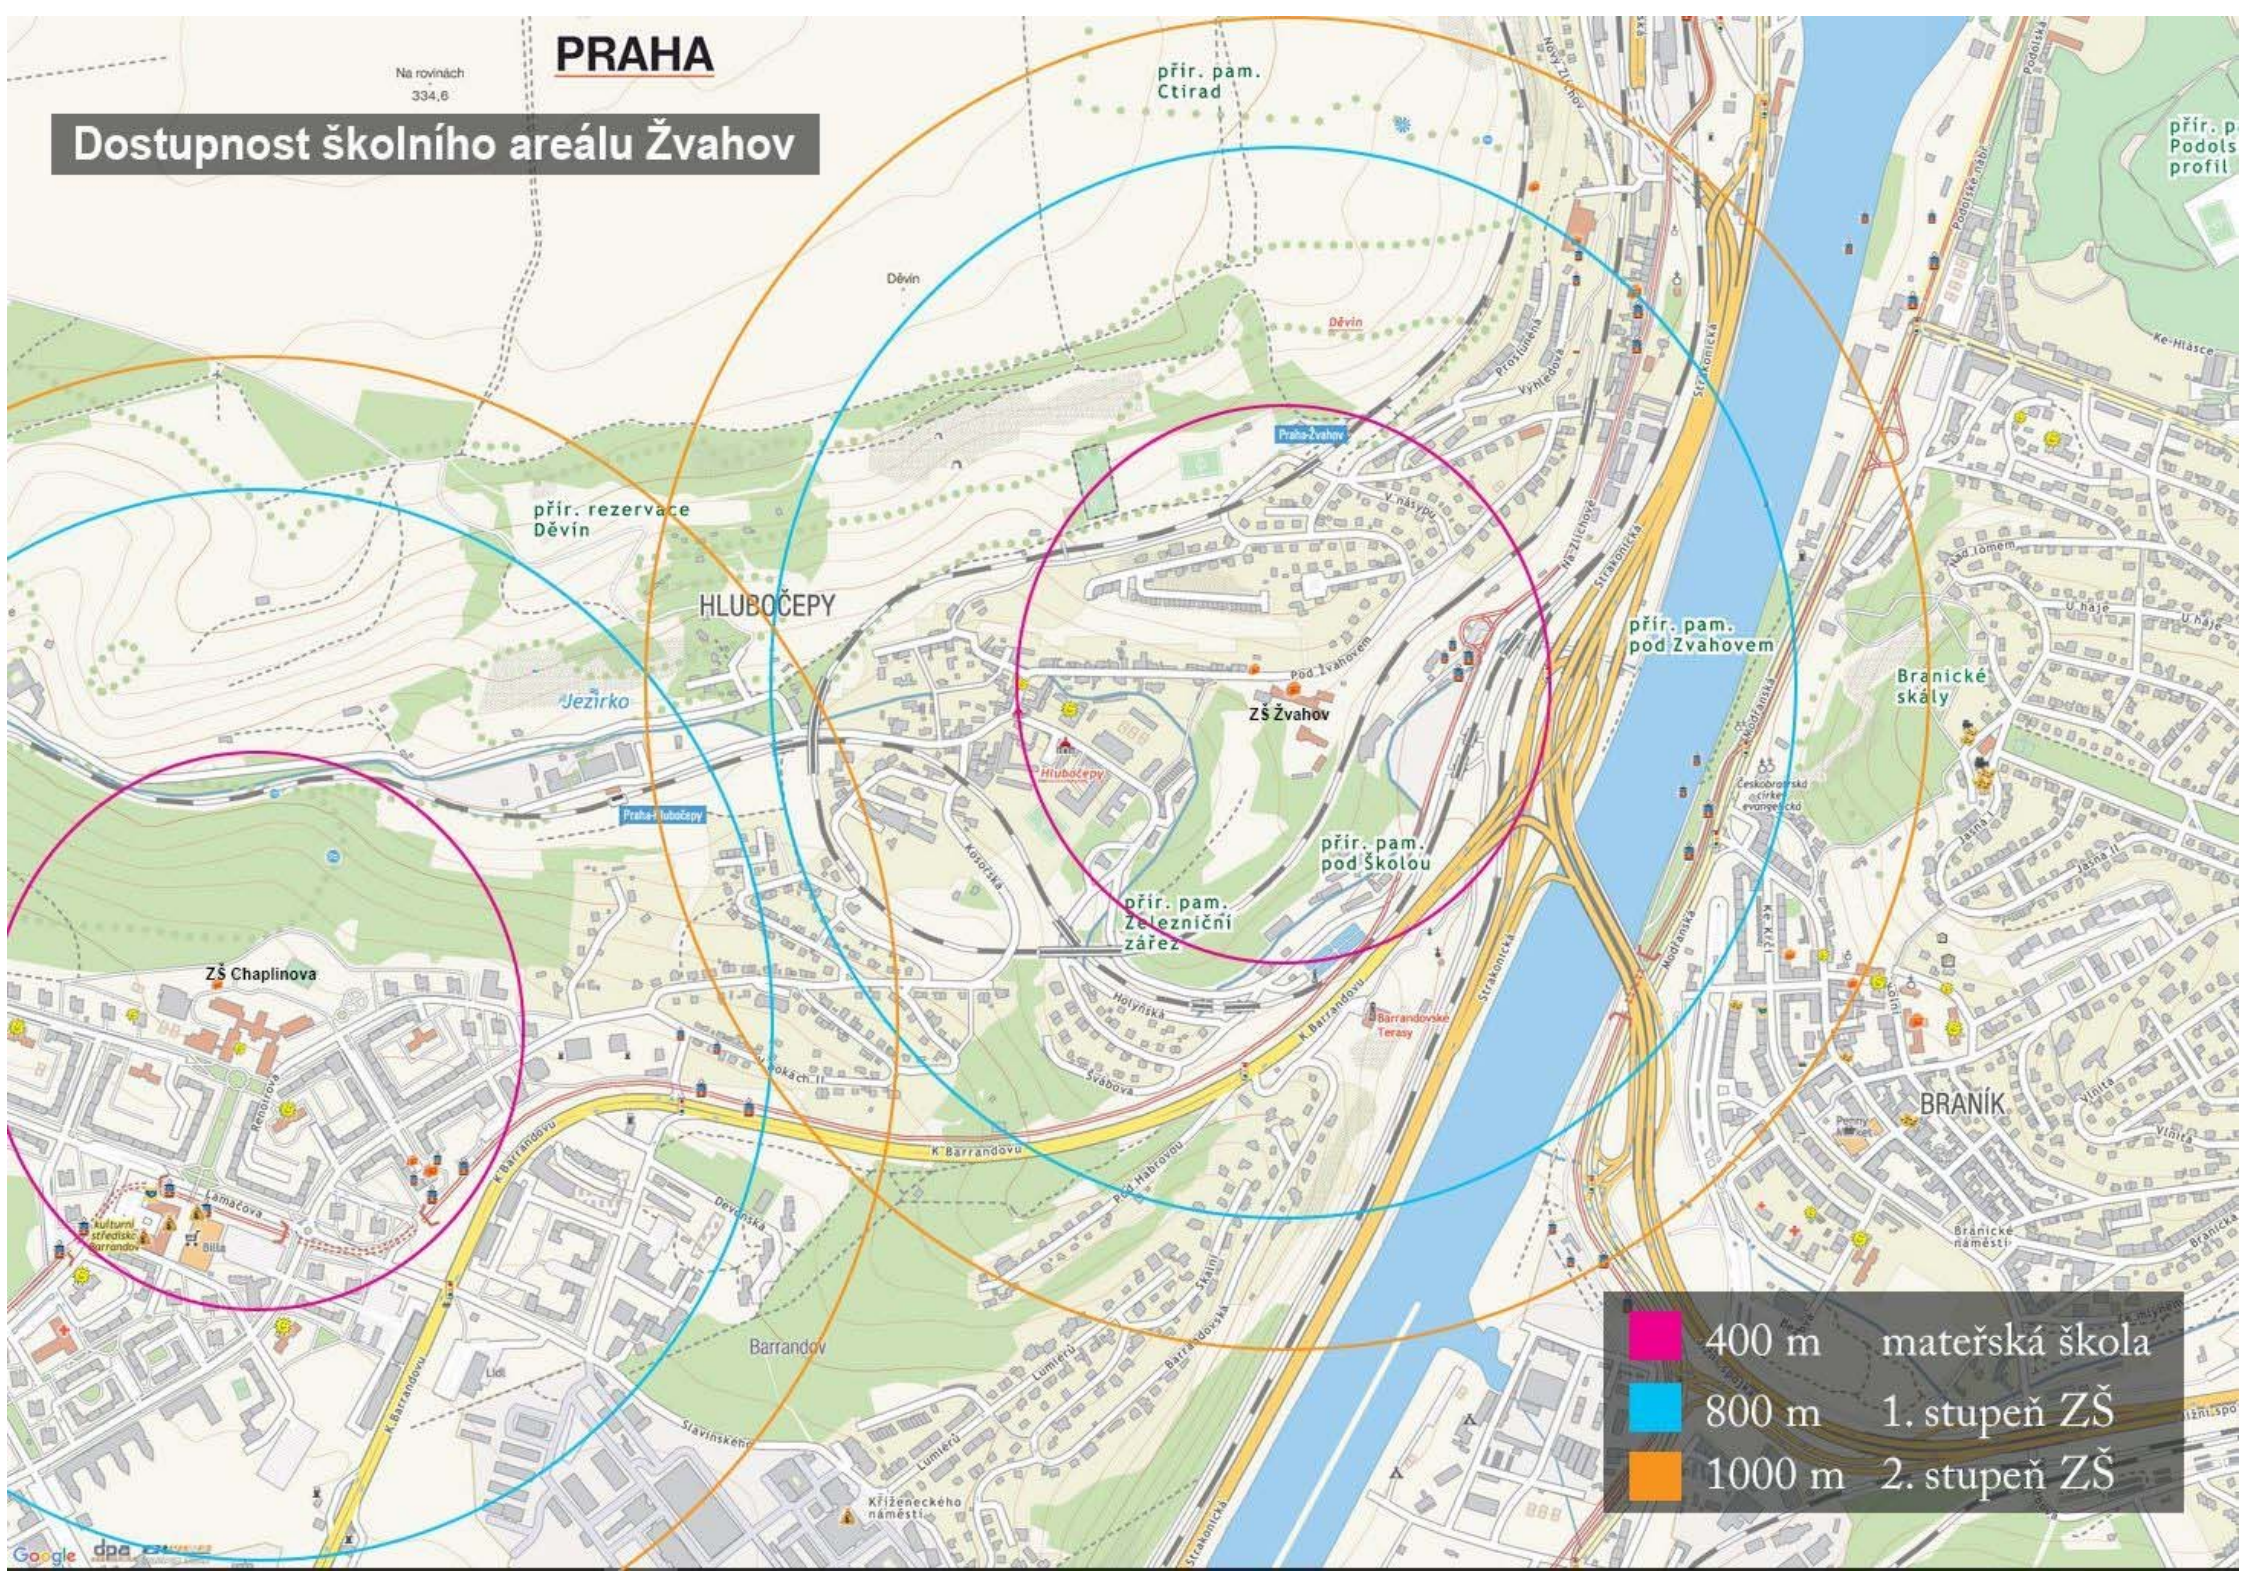

PRAHA

Na rovinách
334,6

Dostupnost školního areálu Žvahov

	400 m	mateřská škola
	800 m	1. stupeň ZŠ
	1000 m	2. stupeň ZŠ